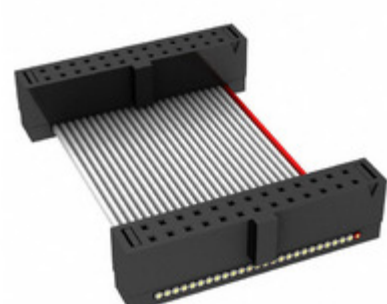

## FFSD-13-D-11.85-01-N

Obrázky jsou pouze orientační.  
Podrobné informace o produktu naleznete v části Technické údaje produktu.  
Koupit FFSD-13-D-11.85-01-N s důvěrou od Component-World.HK, 1 rok záruka

**Part Number:** [FFSD-13-D-11.85-01-N](#)

**Výrobce:** [Samtec, Inc.](#)

**Popis:** .050 X .050 C.L. FEMALE IDC ASSE

**Datový list:** [FFSD Series Datasheet](#)

[FFSD-xx-x-xx.xx-01-x-x-zzz Drawing](#)

**RoHS Status:** Bez olova / V souladu RoHS

### PARAMETR PRODUKTU

<b>Part Number</b>	FFSD-13-D-11.85-01-N	<b>Výrobce</b>	<a href="#">Samtec, Inc.</a>
<b>Popis</b>	.050 X .050 C.L. FEMALE IDC ASSE	<b>Stav volného vedení / RoHS</b>	Bez olova / V souladu RoHS
<b>Dostupné množství</b>	8497 pcs	<b>Datový list</b>	<a href="#">FFSD Series Datasheet</a> <a href="#">FFSD-xx-x-xx.xx-01-x-x-zzz Drawing</a>
<b>Kategorie</b>	<a href="#">Sestavy kabelů</a>	<b>Série</b>	*
<b>Výrobní standardní doba výroby</b>	3 Weeks	<b>Stav volného vedení / RoHS</b>	Lead free / RoHS Compliant
<b>Detailní popis</b>	Position Cable Assembly Rectangular		